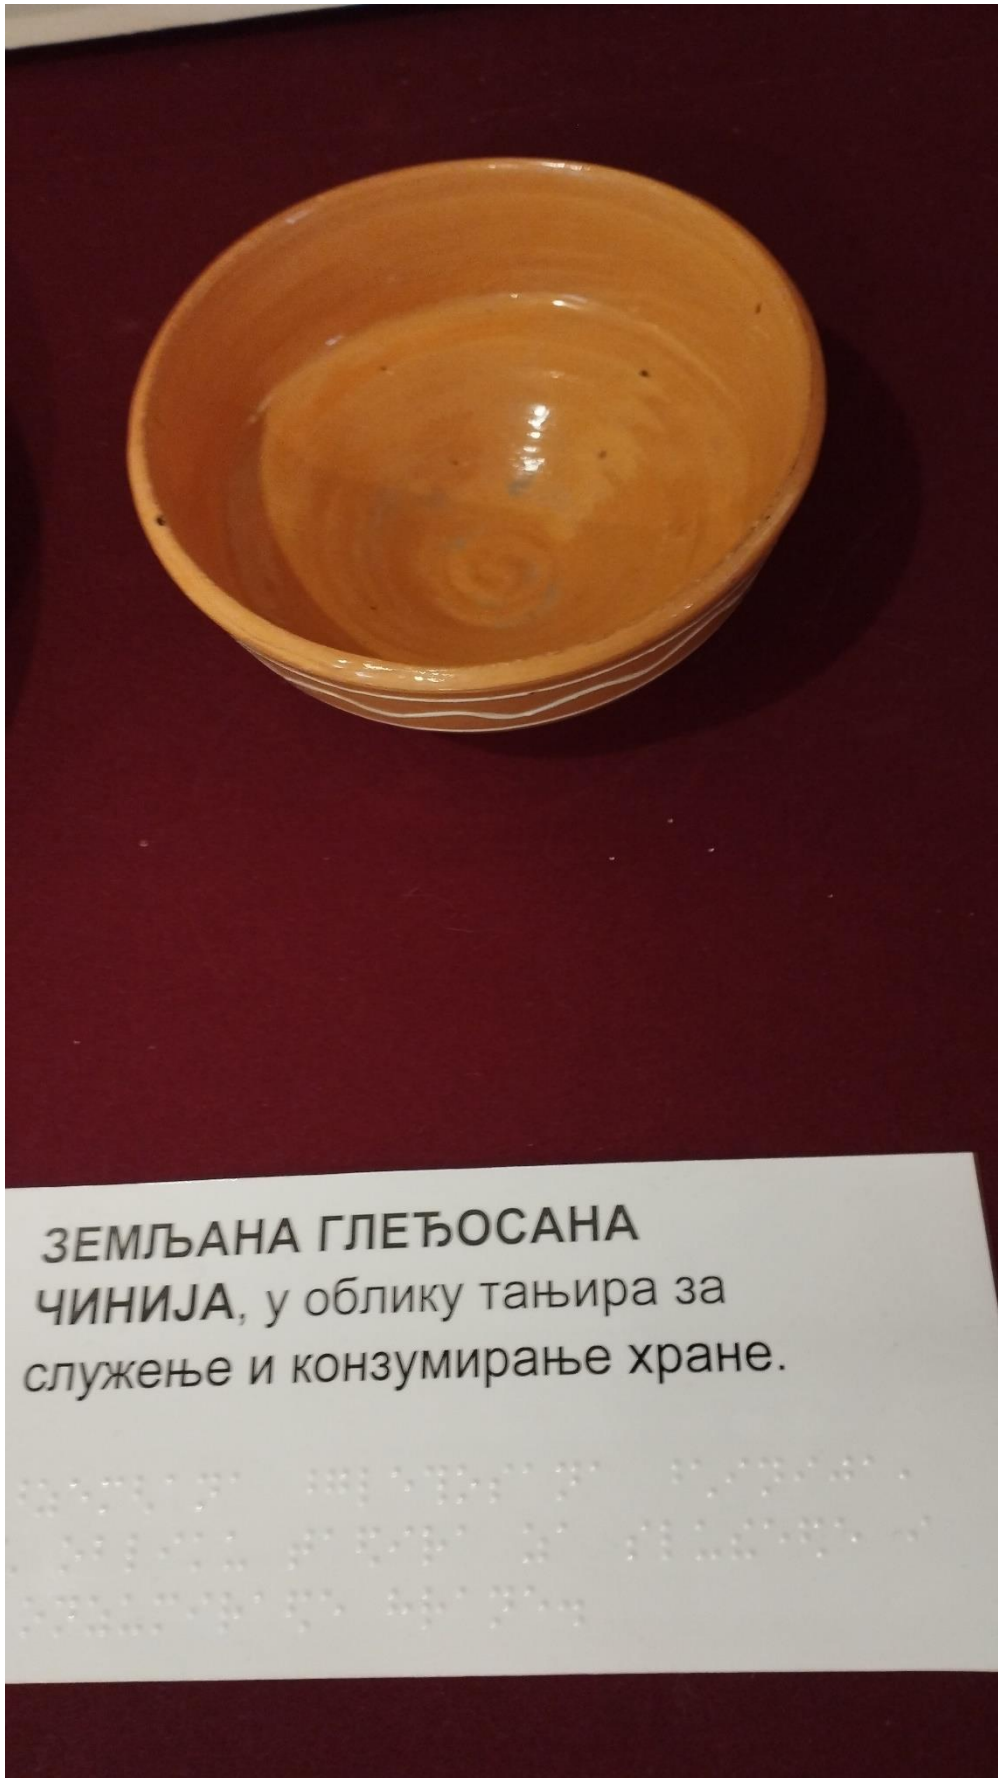

Etnološki segment taktilne izložbe DodirnimO nasleđe

КУЋА ПОЛУБРВНАРА из
ваљевског краја. Градиле су се у
овом крају крајем 19. и првим
деценијама 20. века.

Maketa kuće polubrvnare sa legendom na Brajevom pismu

Zemljana posuda, sa legebdom na Bragevom pismu

Vodjenje kroz izložbu

Razgledanje izložbe